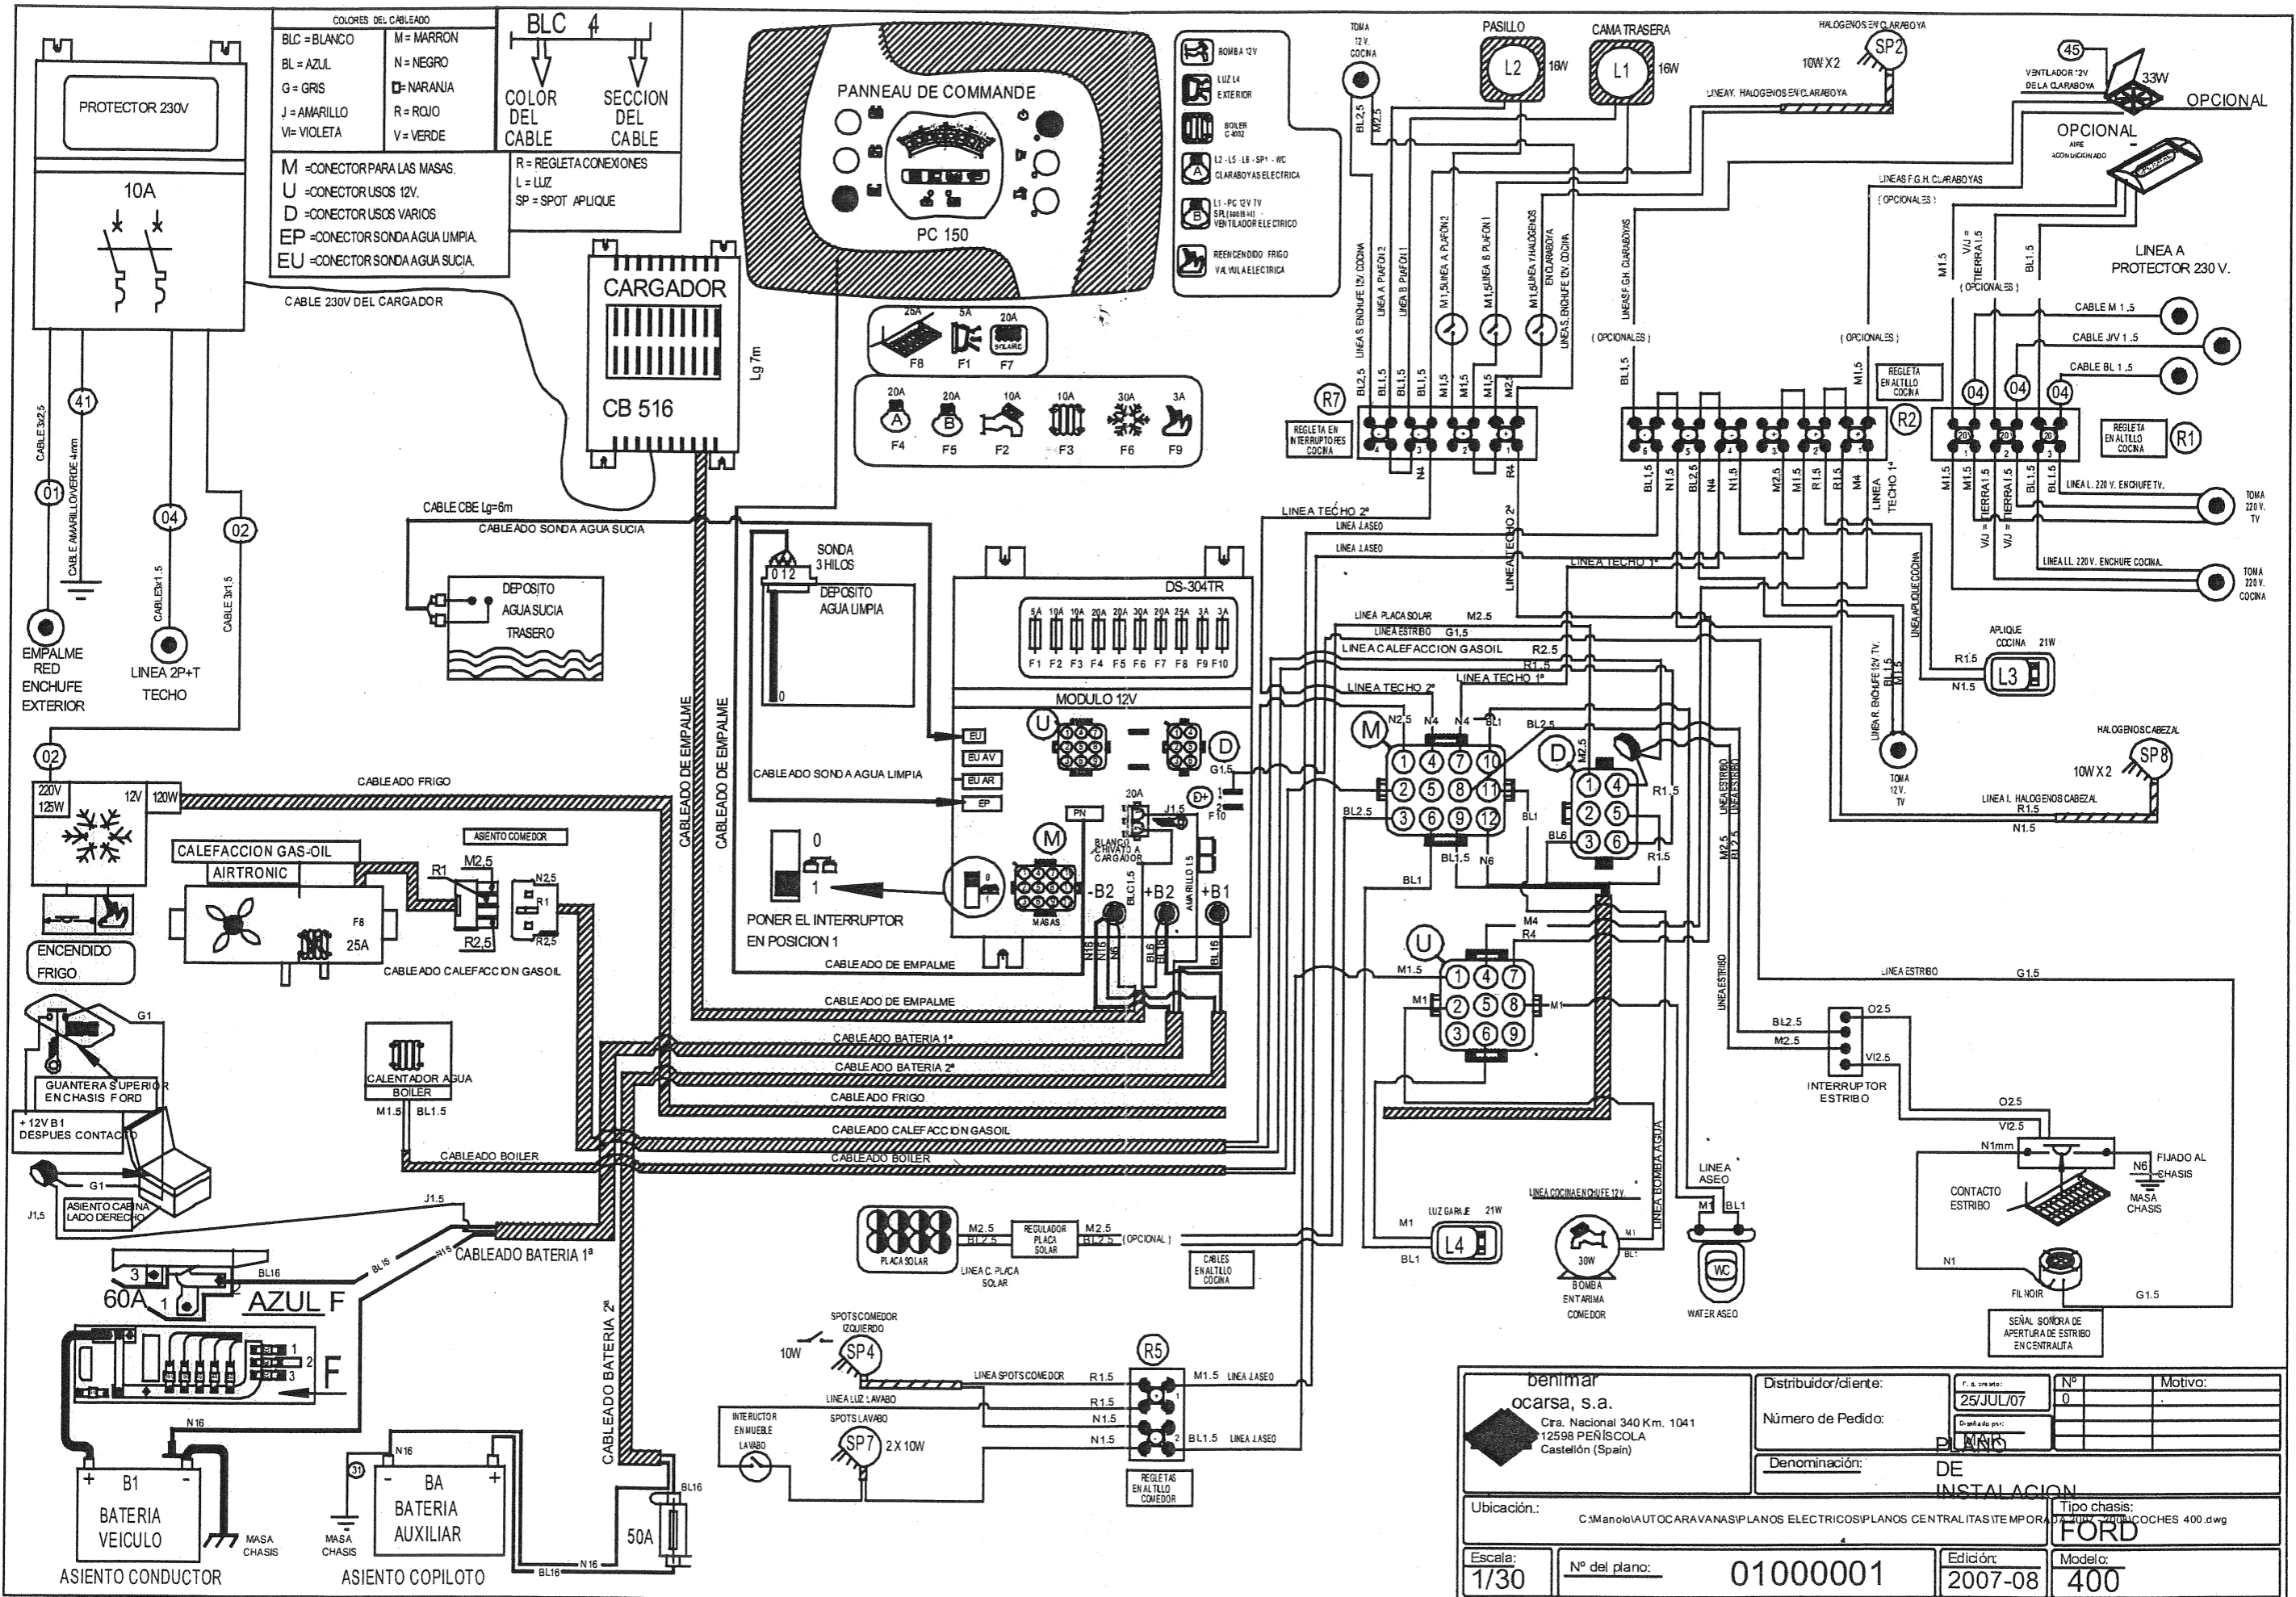

016

Denimar ocarsa, s.a. Ctra. Nacional 340 Km. 1041 12598 PENÍSCOLA Castellón (Spain)		Distribuidor/cliente: Número de Pedido: Denominación:	F. de entrega: 25JUL/07 Dado de por:	Nº: 0 Motivo:
Ubicación: C:\Manolo\AUTOCARAVANAS\PLANOS ELECTRICOS\PLANOS CENTRAL\ITAS\ITEMPORA...		Tipo chasis: FORD		
Escala: 1/30	Nº del plano: 01000001	Edición: 2007-08	Modelo: 400	